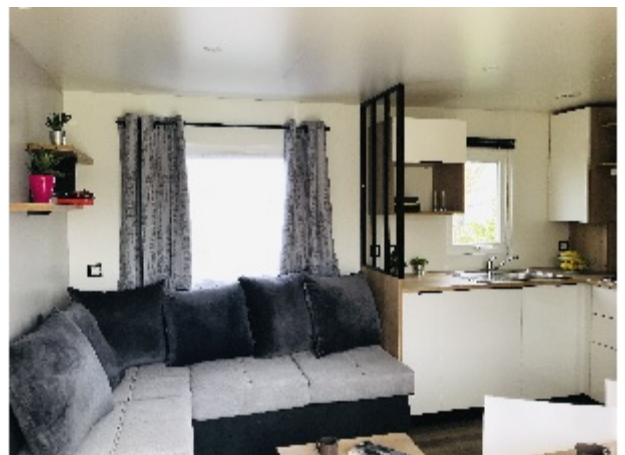

Salle de Bain

Convecteur 500W
Douche
WC séparés

Prix : 54900 €

Parce que votre Projet, c'est plus qu'un Mobil-Home

160 Avenue d'Orouët- 85160 Saint Jean de Monts
ZA La Peltière - 49740 La Romagne
02 51 59 84 77 / www.alphavacances.com