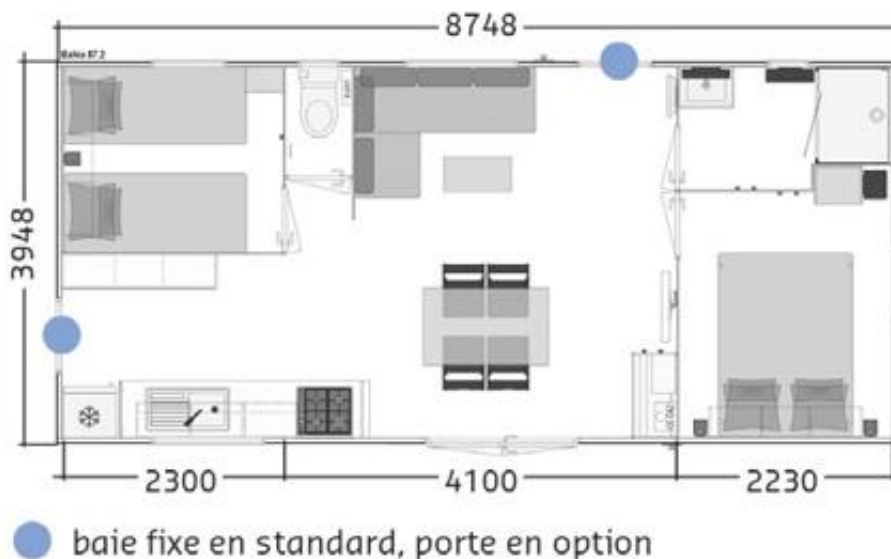

## sur parcelle N°103

8M75 x 4m00 – 2 Chambres – 33m<sup>2</sup>

MOBIL-HOME ET OPTIONS	TARIFS
Mobil-home Rideau BAHIA 87.2 version confort calé / branché avec ses options : <ul style="list-style-type: none"> <li>- Volets roulants dans les chambres</li> <li>- Canapé premium avec Convertible</li> <li>- Convecteurs toutes pieces</li> <li>- Boite de derivation sous chassis</li> </ul>	41 268€ TTC
<b>Terrasse OME sur demande</b> Differentes configurations possibles Terrasse Bois traité à coeur classe IV, / Poteaux 90x90 lamellés collés / Pose sur dalles 25x25 / Rambardes bois ou inox / soubassement...	Sur demande
<b>PRIX DU MODELE EXPOSÉ CLEF EN MAINS</b>	<b>41 268€ TTC</b>