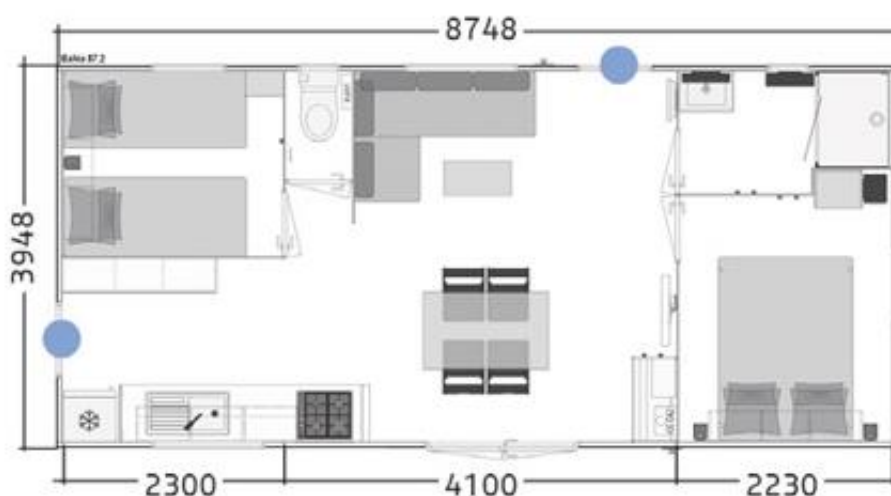

Mobil-home RIDEAU Collection 2023

BAHIA 87.2

sur parcelle N°103

8M75 x 4m00 – 2 Chambres – 33m²

● baie fixe en standard, porte en option

MOBIL-HOME ET OPTIONS	TARIFS
Mobil-home Rideau BAHIA 87.2 version confort calé / branché avec ses options : <ul style="list-style-type: none"> - Volets roulants dans les chambres - Canapé premium avec Convertible - Convecteurs toutes pieces - Boite de derivation sous chassis 	39 967€ TTC
Terrasse OME 6.00x2.50(6.00) Terrasse Bois traité à coeur classe IV, / Poteaux 90x90 lamellés collés / Pose sur dalles 25x25 / Rambardes bois / toile de Toit vanille	5 433€ TTC
PRIX DU MODELE EXPOSÉ CLEF EN MAINS	45 400€ TTC